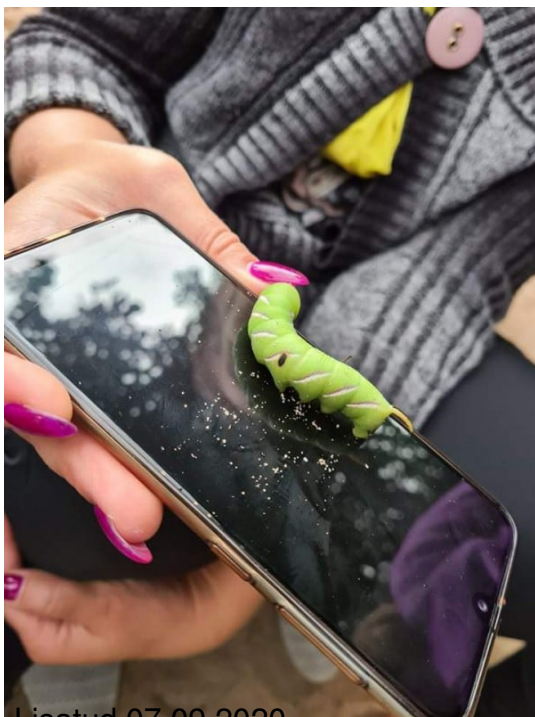

Pokude rühma lapsed leidsid õuest vahva rohelise rööviku.

Üheskoos vaadeldi ja uuriti röövikut ning lõpuks küsiti loomaaiast järele, kellega tegemist.

Selgus, et see põnev leid on sirelisuru röövik. Suru ise on ööliblikas, üks suuremaid meie liblikaid üldse.